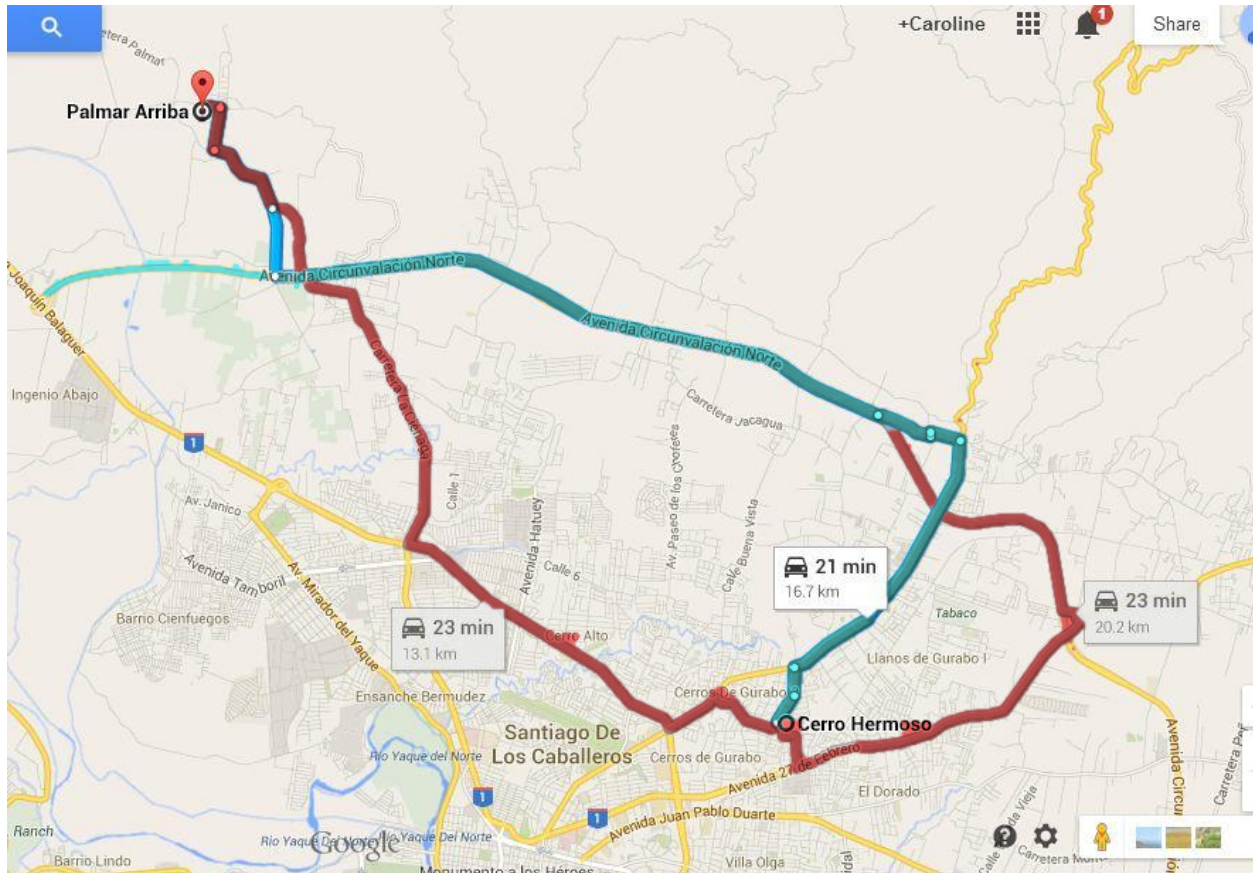

## Dirección Para Llegar a la Hacienda Las Flores

### Campamento Vista de Ocampo

#### Listado de Instrucción:

- Finalizado la Avenida Estrella Sadhala
- Hasta donde inicia la autopista Joaquín Balaguer (Antonio Ochoa)
- Tome la carretera de la Ciénaga
- Llegue hasta el cruce de La Avenida Circunvalación Norte ( Nueva)
- Continúe hacia Palmar Arriba (**Cuidado:** No doble a la izquierda hacia la Delgada)
- Al llegar a la esquina del ayuntamiento de Palmar Arriba siga directo (no doble)
- En la próxima esquina haga una izquierda en El Camino Otilio Paulino
- Sigue derecho aproximadamente 200 mts hacia La Hacienda Las Flores.
- Felicidades acaba de llegar 😊